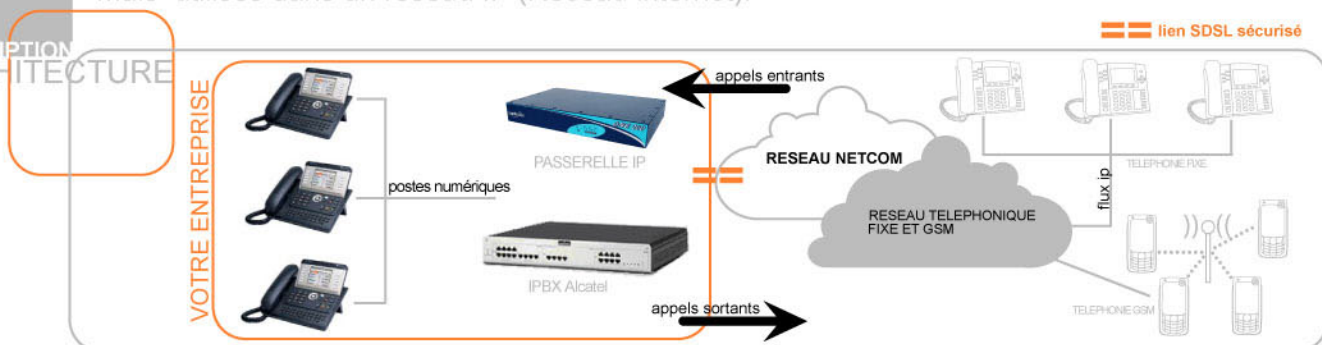

OFFRE NETCOM IPBX ALCATEL

NETCOM S.A
Intégrateur de solutions Télécoms

NETCOM SA OFFRE IPBX est la solution permettant l'accès à la voix sur IP (interconnexion de l'Internet et des lignes téléphoniques classiques). Il s'agit de l'équivalent des PABX traditionnels mais utilisés dans un réseau IP (Réseau internet).

DESCRIPTION
ARCHITECTURE

VOS AVANTAGES

Gains d'économies :

Plus d'abonnement à payer, tarification attractive pour les communications locales, nationales, internationales et vers les mobiles, réduction des coûts liés à l'équipement, l'infrastructure et la maintenance.

Gains fonctionnels :

Notre solution de téléphonie offre un ensemble de fonctionnalités riches et flexibles, personnalisables à la demande.

Conservation de la capacité à gérer directement des téléphones classiques.

Possibilité de communication entre plusieurs IPBX gratuitement via le réseau Internet de manière cryptée et sécurisée.

OFFRE IPBX

Pack IPBX comprenant :

Téléphonie illimitée

Téléphone Alcatel 4018 /Alcatel 4038 /Passerelle ip

Frais d'installation et de mise en service

Affranchissement de l'abonnement France Télécom

Le câblage

Mise en service

Maintenance en télégestion et sur site

Types de téléphones compatibles:

Maintenant vos communications de fixes vers mobiles sont moins chères que vos communications de mobiles à mobiles. Facturation à la seconde dès la première seconde.

NETCOM S.A
Intégrateur de solutions Télécoms

Netcom SA. Service commercial, 103 Bd Mac Donald, 75019 Paris
Service Clients: 0826 105 605, Fax: 01 48 36 32 48
contact@netcom-sa.com, www.netcom-sa.com

● Paris - Lille - Lyon - Bordeaux - Amiens