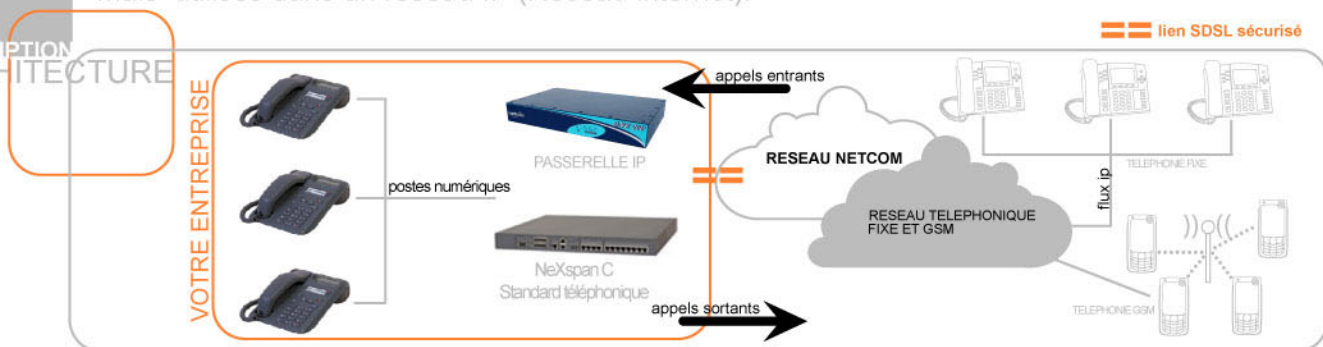

OFFRE NETCOM IPBX AASTRA MATRA

NETCOM S.A
Intégrateur de solutions Télécoms

NETCOM SA OFFRE IPBX est la solution permettant l'accès à la voix sur IP (interconnexion de l'Internet et des lignes téléphoniques classiques). Il s'agit de l'équivalent des PABX traditionnels mais utilisés dans un réseau IP (Réseau internet).

DESCRIPTION
ARCHITECTURE

VOS AVANTAGES

Gains d'économies :

Plus d'abonnement à payer, tarification attractive pour les communications locales, nationales, internationales et vers les mobiles, réduction des coûts liés à l'équipement, l'infrastructure et la maintenance.

Possibilité de communication entre plusieurs IPBX gratuitement via le réseau Internet de manière cryptée et sécurisée.

OFFRE IPBX

Pack IPBX comprenant :
Téléphonie illimitée
Téléphone Alcatel 4018 /Alcatel 4038 /Passerelle ip
Frais d'installation et de mise en service
Affranchissement de l'abonnement France Télécom
Le câblage
Mise en service
Maintenance en télégestion et sur site